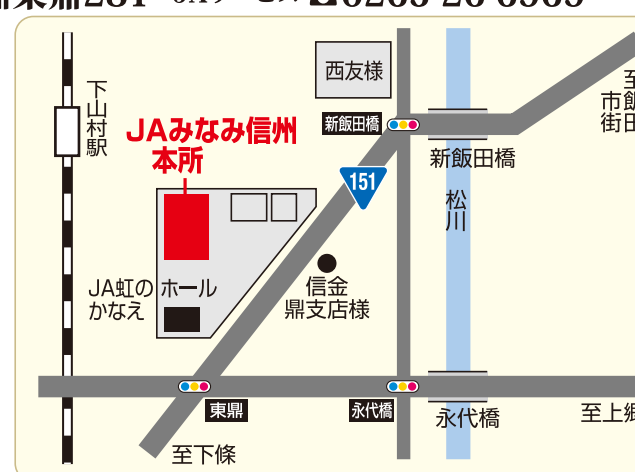

新盆提灯展示会のご案内

【営業時間】10時～17時

常設会場

JAサービス本社展示場

飯田市長野原515 JAサービス ☎0265-26-6969

6/2日
7/31水

特設会場

JAみなみ信州本所1階

(みなみちゃんホール第3・4会議室)
飯田市東郷281 JAサービス ☎0265-26-6969

6/8日
6/23日

■商品の数に限りがあります。品切れの際はご容赦下さい。

※写真はイメージです。

お問合せ先 株式会社 JAサービス ☎.0265-26-6969
FAX.0265-26-6622
〒399-2562 飯田市長野原515番地 《受付時間 9:00～17:00》

生花

胡蝶蘭のお届けは8月5日(月)～8日(木)