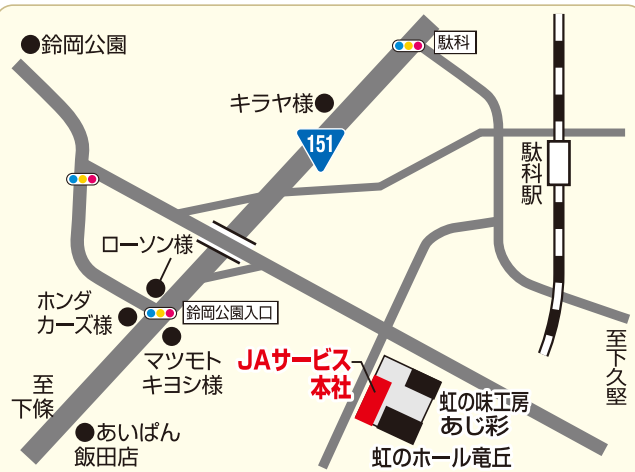

新盆提灯展示会のご案内

【営業時間】10時～17時

常設会場

JAサービス本社展示場

飯田市長野原515 JAサービス ☎0265-26-6969

6/2日
7/31水

特設会場

JAみなみ信州本所1階