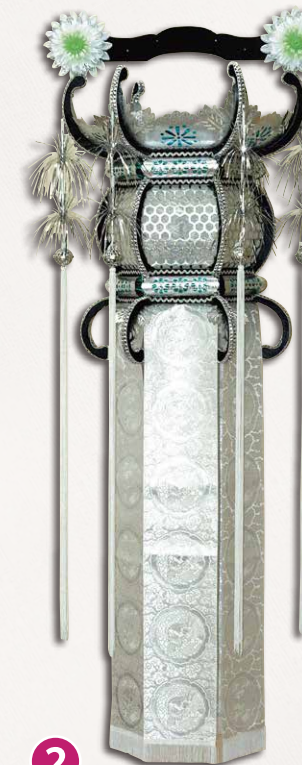

新盆提灯

大切なご先祖様の初めてのお迎えに想いを託す優しい灯り

JAおすすめ品

切り灯籠

1 ごんげん廻転(金)
丈約170cm
一般価格30,800円(税込)
組合員・会員価格 **27,500円**(税込)

2 ごんげん廻転(銀)
丈約170cm
一般価格30,800円(税込)
組合員・会員価格 **27,500円**(税込)

3 なごみ廻転(金)
丈約145cm
一般価格24,200円(税込)
組合員・会員価格 **22,000円**(税込)

4 なごみ廻転(銀)
丈約145cm
一般価格24,200円(税込)
組合員・会員価格 **22,000円**(税込)

住吉提灯

【吊り型】

20 住吉すみか
丈約117cm
一般価格17,600円(税込)
組合員・会員価格 **16,500円**(税込)

21 住吉孔雀
丈約117cm
一般価格14,300円(税込)
組合員・会員価格 **13,200円**(税込)

22 住吉孔雀一対
丈約117cm 1対
一般価格27,500円(税込)
組合員・会員価格 **25,300円**(税込)