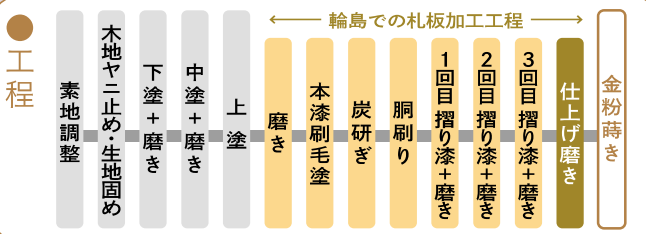

お位牌のご案内

伝統工芸・輪島塗。その歴史と技が創り出す
最高品質の漆黒と価値。

代々技を受け継いだ輪島職人が本漆を何度も刷毛塗りし
純度約99%の「五毛色金粉」を使用した最高品質のお位牌です。
価値にふさわしい桐箱でお届けします。

わじまうわぬりいろ
**輪島上塗
呂色位牌**

●**特徴**

輪島塗職人による漆上塗り後、
数少ない熟練の呂色職人の手
で更に磨きを繰り返す「呂色」
仕上げ。漆仕上げの中でも最
も高度な技術と手間を要する
伝統技法。滑らかで気品ある
光沢が特徴です。

加飾で使用する金は
すべて金沢産。純度
約99%の「五毛色金
粉」と、純度約96%
の純金箔を使用し
ています。

金粉蒔き